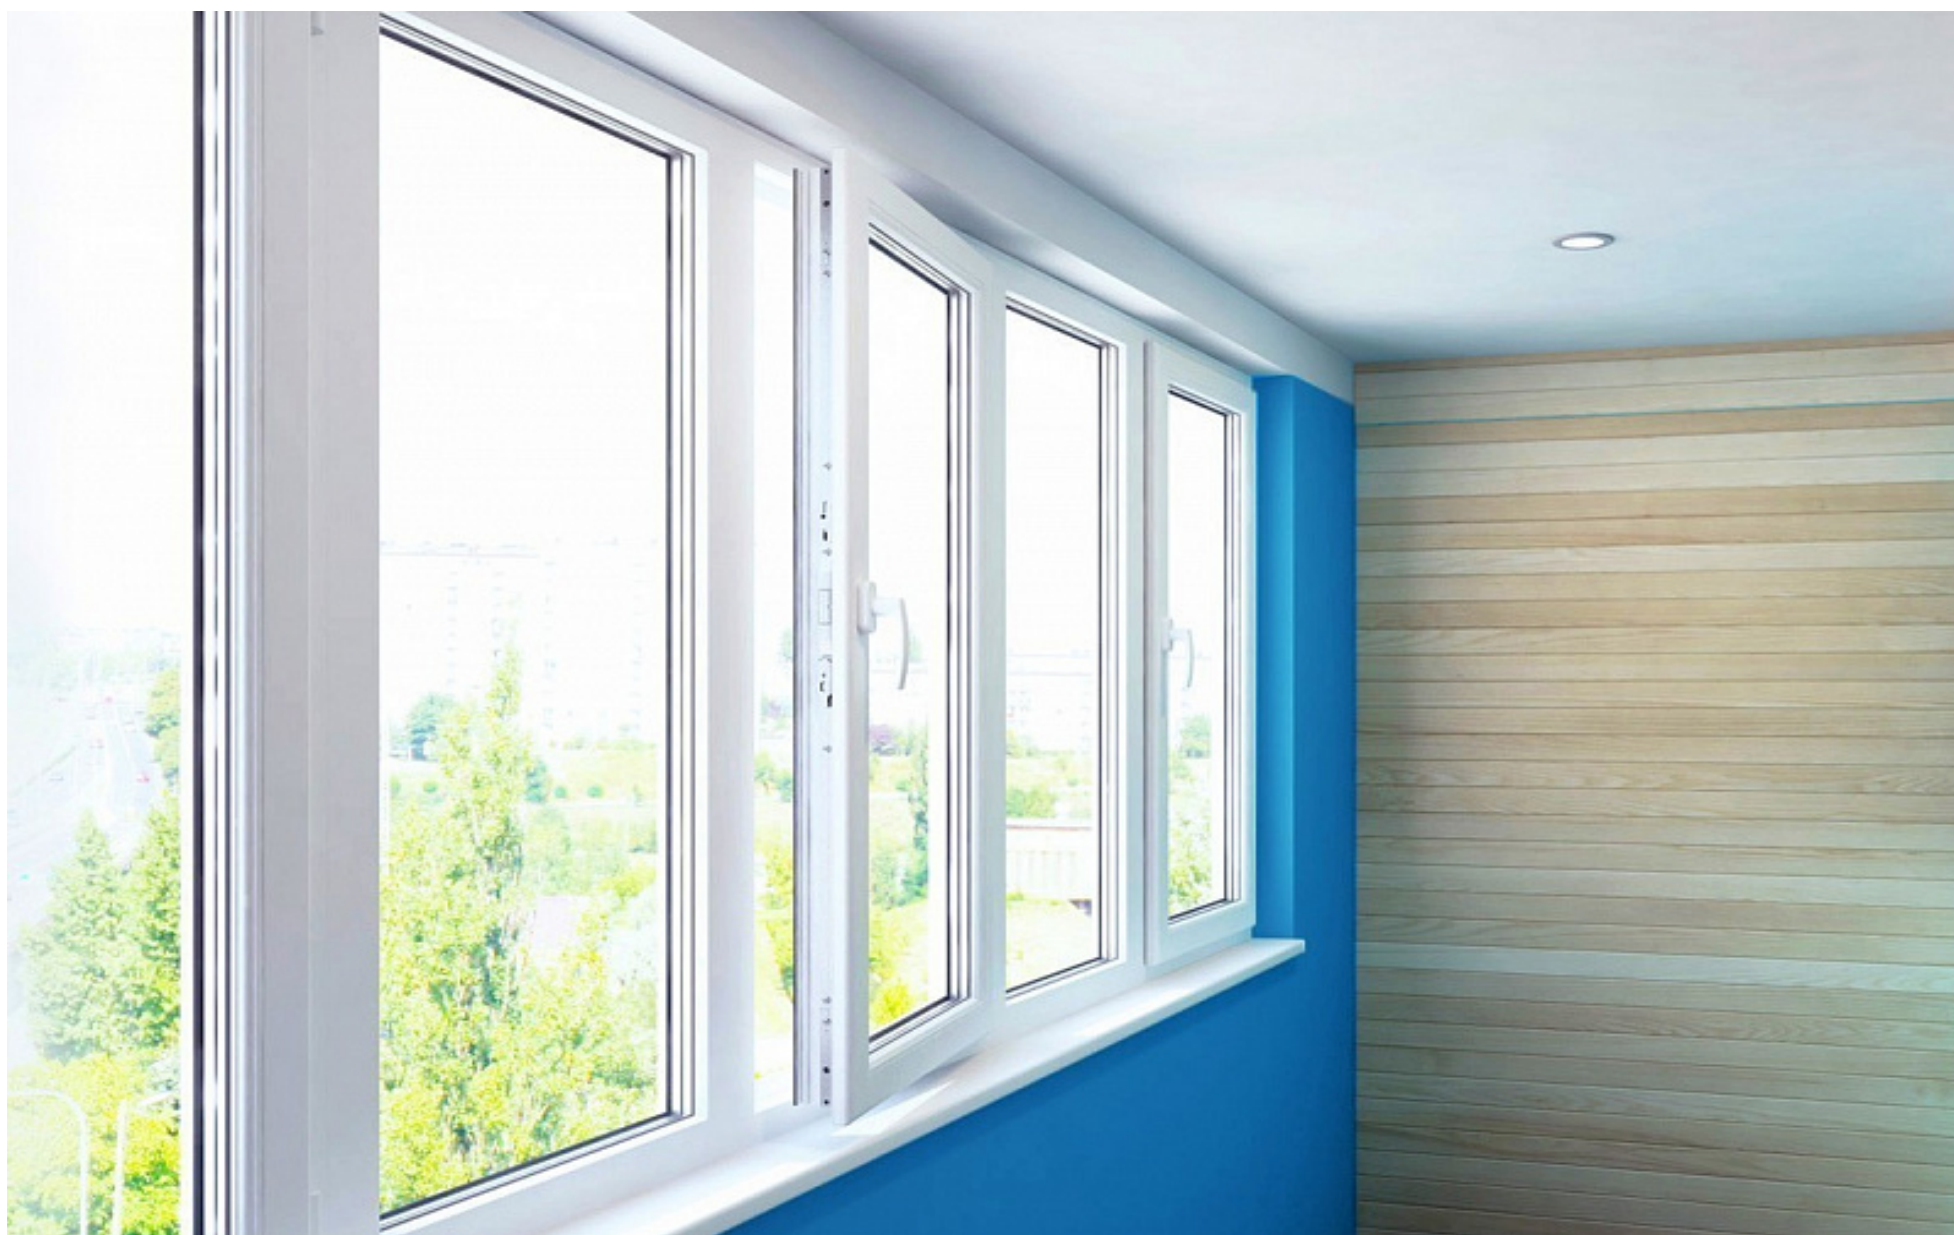

8 (800) 505-83-52
Контакт-центр VEKA. Режим работы 24/7
Звонок бесплатный

Отсканируйте QR
перейти на страни

Источник: <https://krd.veka.ru/production/osteklenie-balkonov-i-lodzhiy/osteklenie-s-raspashnym-otkryvaniem-stvorok/>